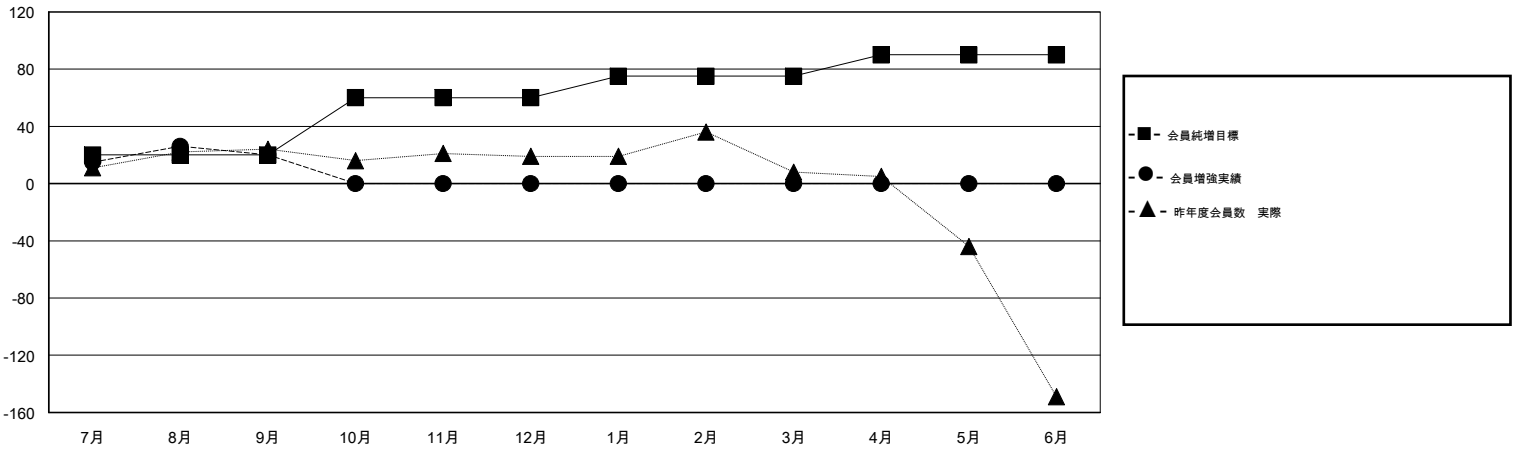

# MONTHLY MEMBERSHIP PROGRESS REPORT

District 337 B

Results as of: 9/30/2019

GMT:

地域 JAPAN

GMT会則地域

クラブ				名			
結果 : 2019-2020				結果 : 2019-2020			
四半期	新クラブ目標	新クラブ	解散クラブ	四半期	会員純増目標	会員増強実績	退会者 ( 転籍を含む ) 実際
7月/8月/9月	0	0	0	7月/8月/9月	20	79	56
10月/11月/12月	1	0	0	10月/11月/12月	40	0	0
1月/2月/3月	0	0	0	1月/2月/3月	15	0	0
4月/5月/6月	0	0	0	4月/5月/6月	15	0	0

新クラブ目標及び実績累計

会員目標及び実績累計

解散クラブ: 0	39 CLUBS OF 67 一名以上の新会員を登録	男女別
退会者	<a href="#">会員累計データを見るには、ここをクリック</a> <a href="#">ク</a>	男性 2,003 (80.51%)
物故会員 9		女性 485 (19.49%)
クラブ解散 0	世帯主/家族会員合計 796	
その他 47	国際会費半額の家族会員 365	
合計 56		